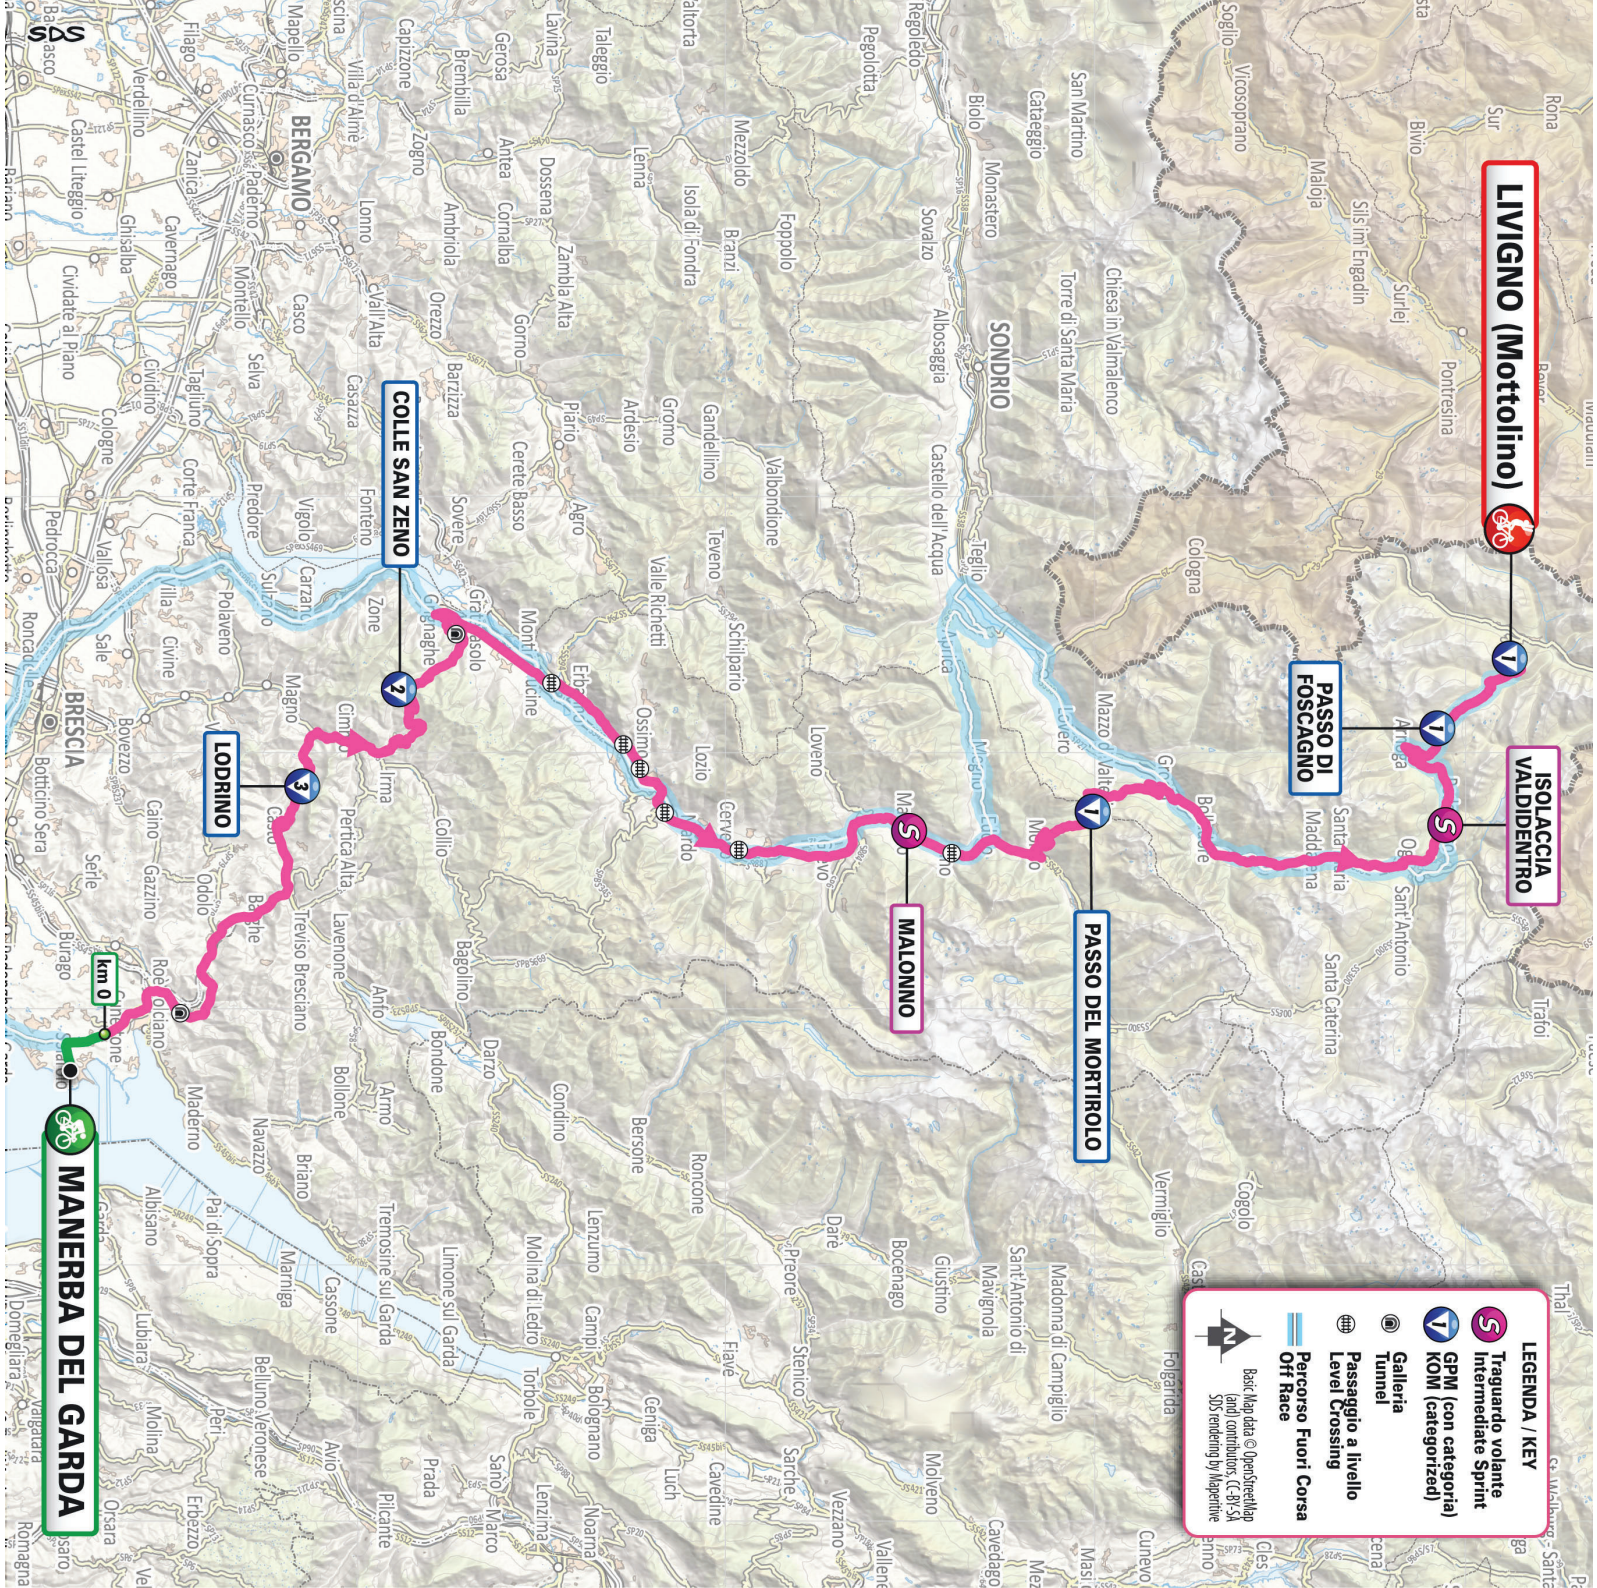

138 - MANERBA DEL GARDA

2385 - LIVIGNO (Mottolino)

SDS

LIVIGNO (Mottolino)

ISOLACCIA VALIDENTERO

S **Traguardo volante Intermediate Sprint**

T **GPM (con categoria) KOM (categorized)**

T **Galleria Tunnel**

== **Passaggio a livello Level Crossing**

== **Percorso Fuori Corsa Off Race**

Base: Map data © OpenStreetMap contributors, CC-BY-SA, Imagery © Mapbox

PASSO DEL MORTIROLO

MALONNO

PASSO DI FOSCAGNO

COLLE SAN ZENO

LODRINO

MANERBA DEL GARDA

km 0