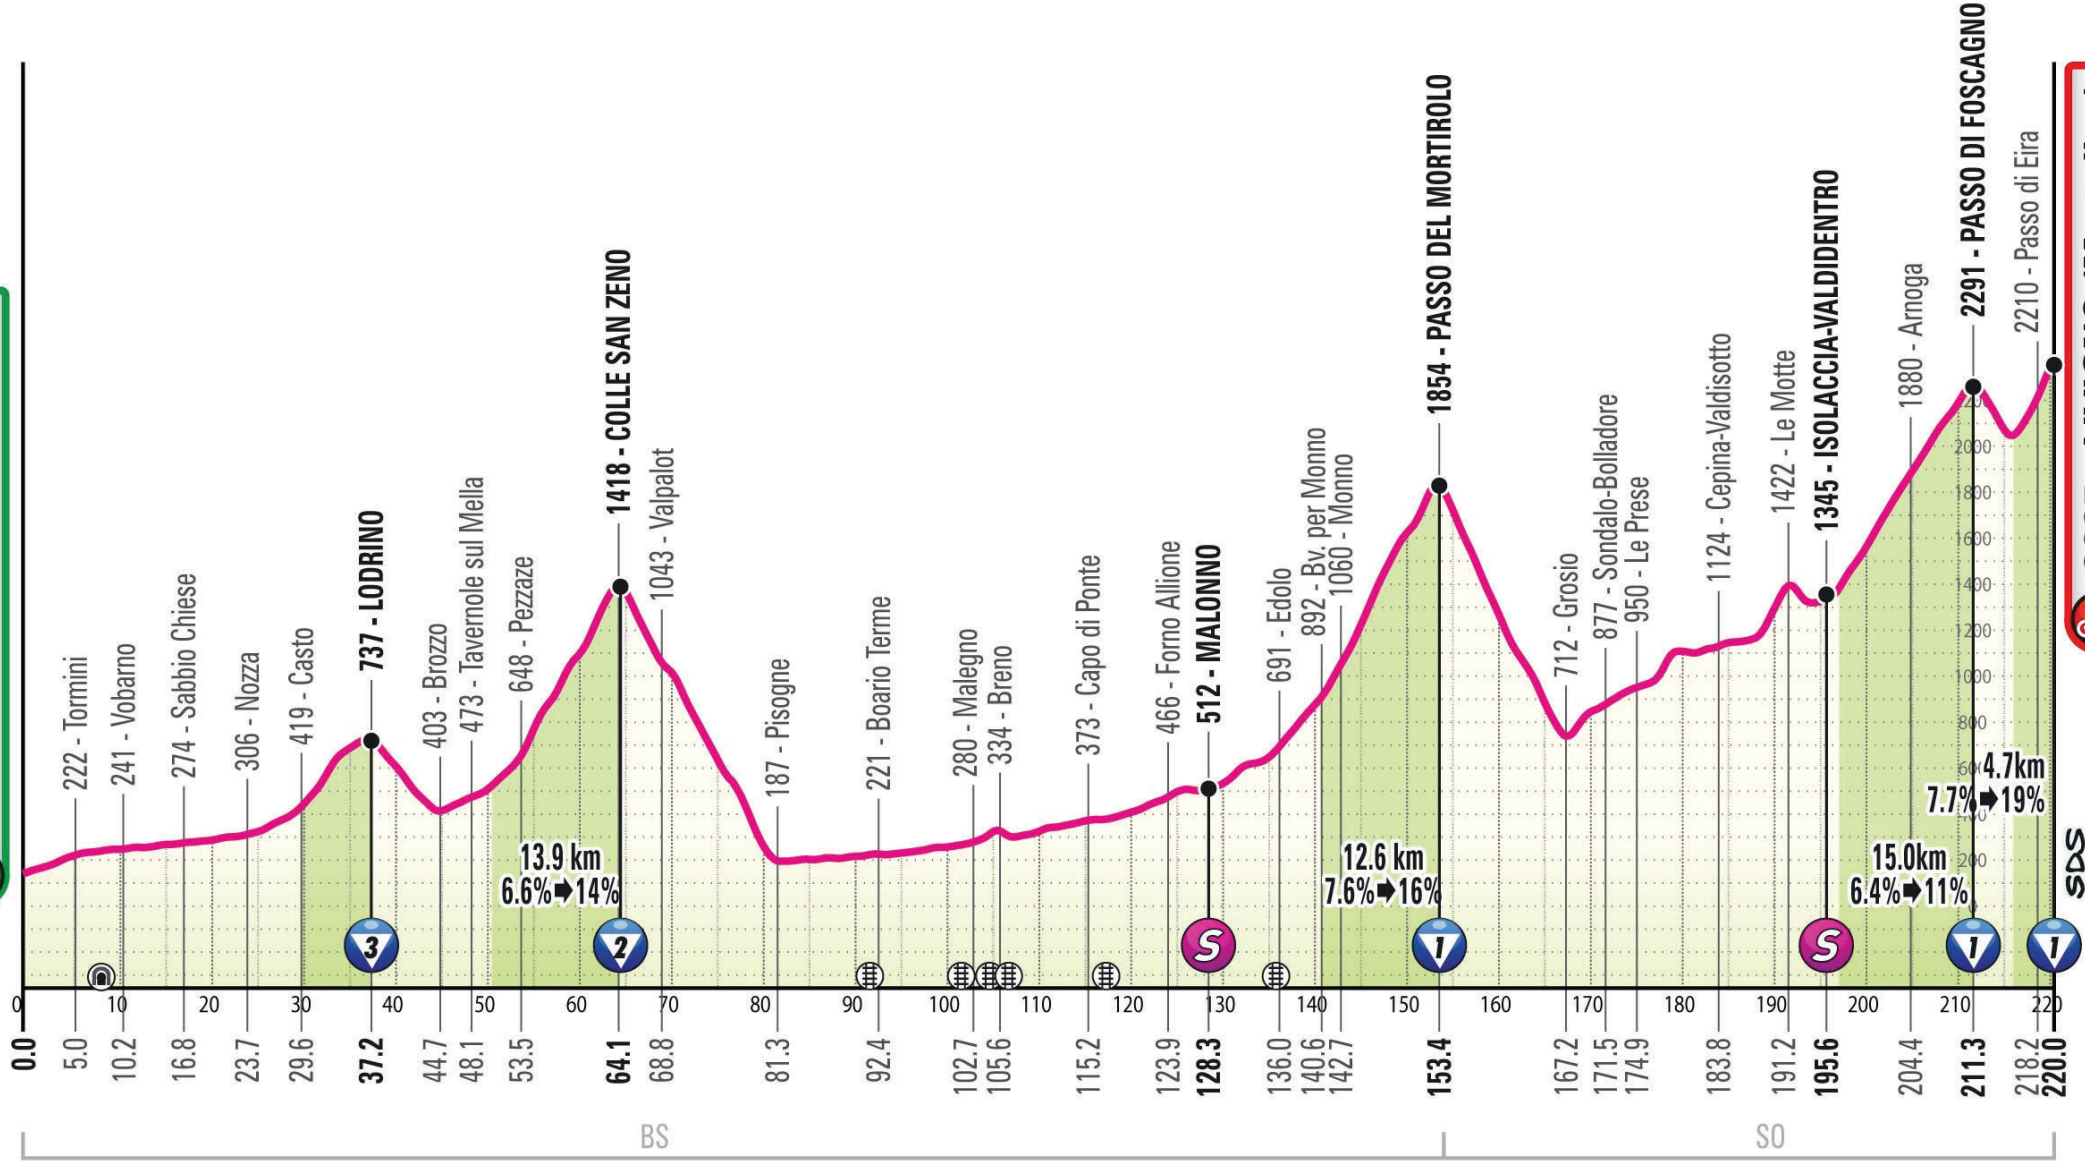

138 - MANERBA DEL GARDA

2385 - LIVIGNO (Mottolino)

SDS

LIVIGNO (Mottolino)

ISOLACCIA VALIDENTERO

S **Traguardo volante Intermediate Sprint**

T **GPM (con categoria) KOM (categorized)**

T **Galleria Tunnel**

== **Passaggio a livello Level Crossing**

== **Percorso Fuori Corsa Off Race**

Base: Map data © OpenStreetMap contributors, CC-BY-SA, Imagery © Mapbox

PASSO DEL MORTIROLO

MALONNO

PASSO DI FOSCAGNO

COLLE SAN ZENO

LODRINO

MANERBA DEL GARDA

km 0